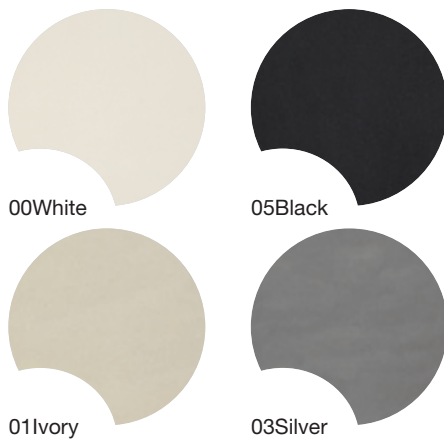

MATT  
 MATT  
 MAT  
 MATT  
 MATE  
 МАТОВАЯ

Colori / Colours  
 Couleurs / Farben / Cores / Цвета

Caratteristiche tecniche / Technical data  
 Caracteristiques techniques / Technische daten / Características técnicas / Технические характеристики