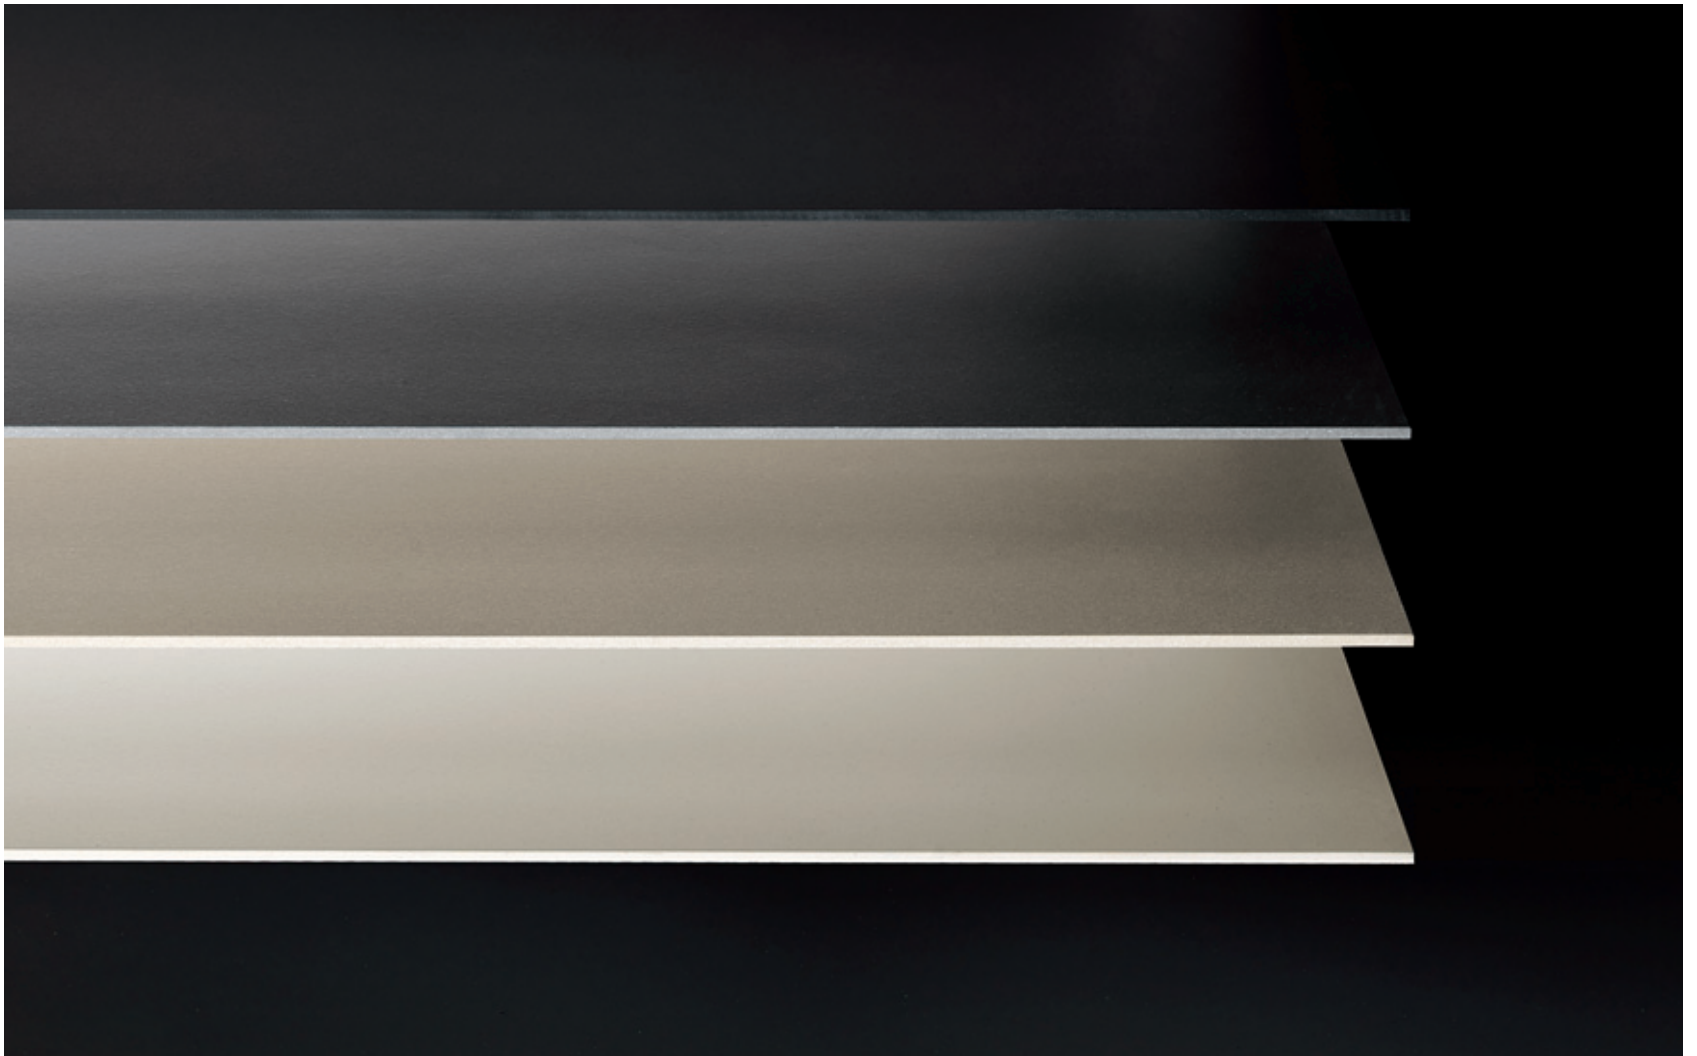

AE00 Linea Studio 00White 60x120  
60x120 - 24"x48"

AE01 Linea Studio 01Ivory 60x120  
60x120 - 24"x48"

AE03 Linea Studio 05Black 60x120  
60x120 - 24"x48"

AE02 Linea Studio 03Silver 60x120  
60x120 - 24"x48"